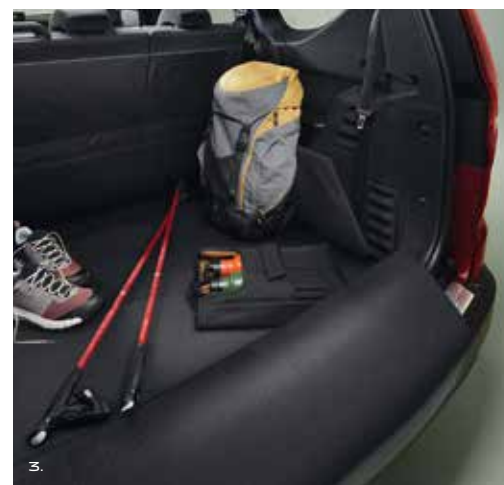

BESCHERMING INTERIEUR

1.-2.-3. MODULEERBARE EASYFLEX-KOFFERBESCHERMING

Bedekt de volledige laadruimte om omvangrijke en vuilmakende voorwerpen te vervoeren. De waterdichte Easyflex-bescherming is gemakkelijk ineen en uiteen te vouwen en geschikt voor verschillende achterbankconfiguraties. Veelzijdig en praktisch voor je dagelijkse leven en je vrijetijdsbestedingen.

(68 81 055 69R)

4. THERMOGEVORMDE KOFFERBAK

De kofferbak is waterdicht en perfect aangepast aan de vorm van de kofferruimte zodat je modderige of natte voorwerpen kunt vervoeren zonder het oorspronkelijke koffertapijt van je voertuig te vervuilen. Hij is niet alleen ingenieus met zijn hoge randen en gemakkelijk schoon te maken, je installeert hem ook in een oogwenk.

(84 97 568 61R)