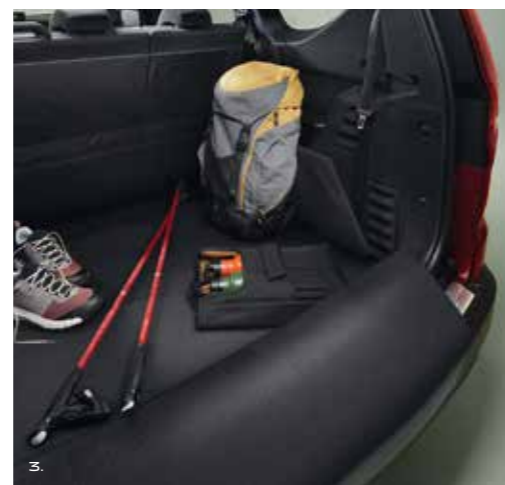

4. BAC DE COFFRE THERMOFORMÉ

Imperméable et ajusté parfaitement à la forme de votre coffre, il permet de transporter les objets boueux ou humides en préservant la moquette d'origine. Ingénieux avec ses bords hauts, et facile à nettoyer, il s'installe en un clin d'œil.

(84 97 568 61R)